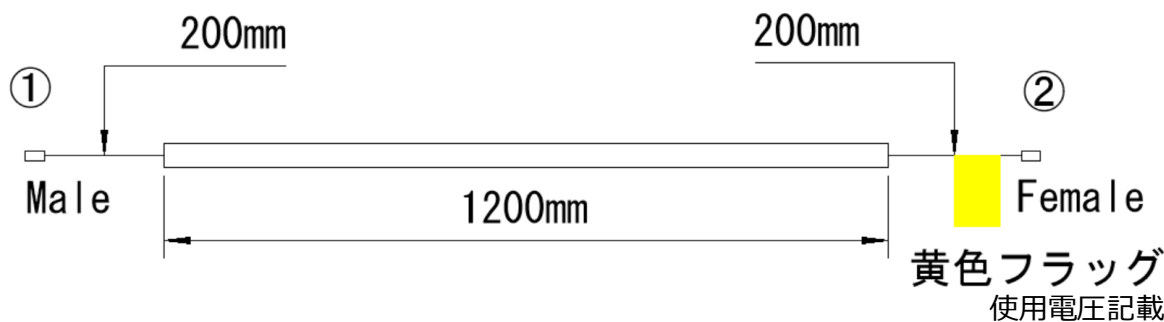

LED商品カタログ

チューブLEDライト120

特徴

均一な線状光が出る美しい光のチューブLED。フレキシブルなので、起伏のある面にも取り付け可能です。蛍光灯のような空間を包み込むような全方位への光なので目にやさしくものが見やすいです。明かりにこだわるなら線状発光のこのチューブLEDがおすすめです。

図面

仕様

品番 型番	192246 / 192247 (12V用 室内用コネクタ式) (24V用 室内用コネクタ式) KT-101L KT-201L
	192250 / 192251 (12V 用防水コネクタ式) (24V 用防水コネクタ式) KT-111L KT-211L
品名	チューブLEDライト120
電圧	DC12V : KT-101L、KT-111L DC24V : KT-201L、KT-211L
LED 色/明るさ	白色 / 1500 lm
サイズ	長さ1200×幅15×高さ14mm、電線コード200mm
付属コード	室内用 : 電線末端切りっぱなし 防水コネクタ式 : 電源取り出し用コネクタ付きコード(1m)付属
適応温度	-25~+55℃
防水防塵等級	IP67 (コネクタ部分を除く)
寿命	<30,000 hours
固定方式	両面テープ
保証期間	1年間