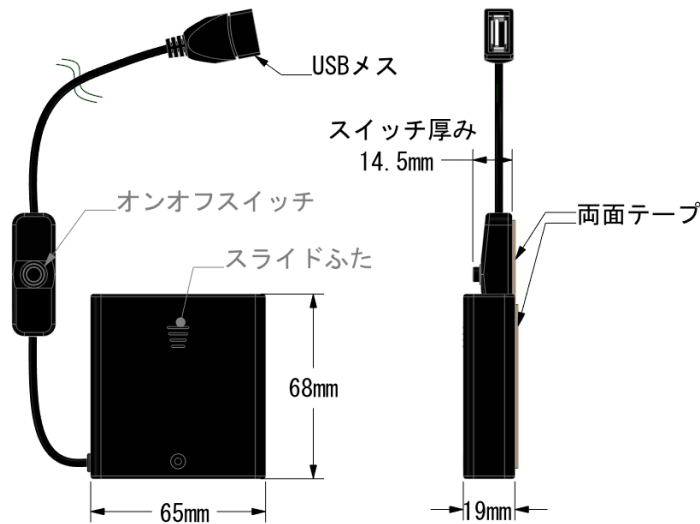

商品カタログ

USB電池ボックス オンオフスイッチ付き

特徴

便利なオンオフスイッチ付きのUSB電池ボックス。単三電池4本で約5Vの電気を出力します。音声アシストシステムやTLL-USB（小型ライト）などのケリーの他のアイテムにも使えます。

図面

仕様

品番	192261
品名	USB電池ボックス オンオフスイッチ付き
出力電圧	約DC5V（単三電池4本、直列接続）
サイズ	本体：横65×縦68×厚みmm スイッチ：横19×縦60×厚み16mm コード：500mm(スイッチ部分含む)
接続方式	USB Aタイプ
適応温度	5～45℃
固定方式	両面テープ（本体とスイッチの背面）
保証期間	1年間