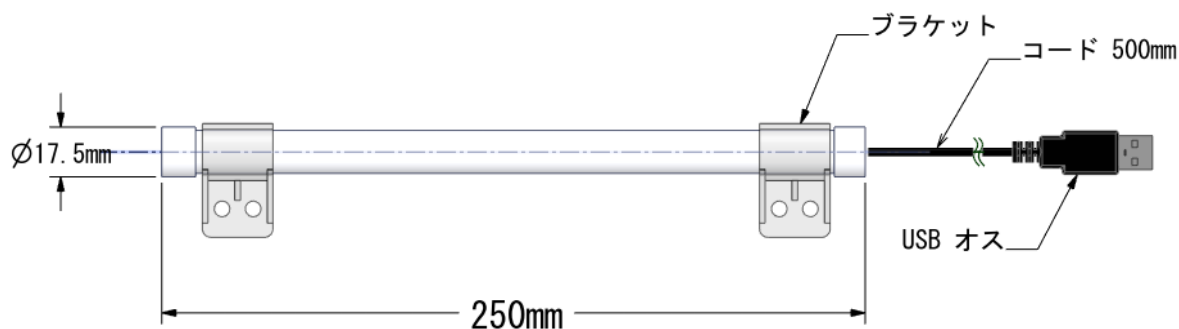

LED商品カタログ

TLL-USB (チューブLEDライトUSBタイプ)

特徴

均一な線状光が出る美しい光のチューブLED。フレキシブルなので、起伏のある面にも取り付け可能です。蛍光灯のような空間を包み込むような全方位への光なので目にやさしくものが見やすいです。明かりにこだわるなら線状発光のこのチューブLEDがおすすめです。

図面

仕様

品番	192254
型番	KT-011
品名	TLL-USB (チューブLEDライトUSB)
電圧	DC5V
LED 色/明るさ	白色 / 200 lm
サイズ	長さ250×幅15×高さ14mm、電線コード500mm
付属コード	USB Aタイプ
適応温度	-25～+55℃
防水防塵等級	IP67 (コネクタ部分を除く)
寿命	<30,000 hours
固定方式	両面テープ、脱落防止ブラケット2個付き
保証期間	1年間