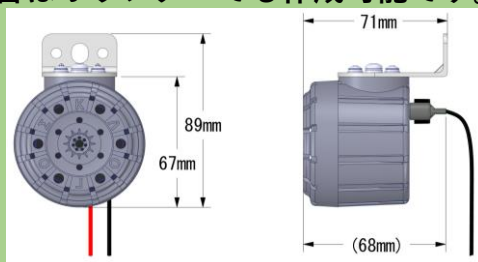

推奨品

一度押し込むとスイッチのつまみを右に回さないで解除できないスイッチ。
プッシュロック/ターンリセット式

~~~~~ 開発中商品 ~~~~~

園バス乗降システム（運転手向け）

1. ・ サイドブレーキと連動させて、エンジンOFFかつサイドブレーキが引かれた場合に次のような音声が発生します。
- 例) 「後部席まで乗降、忘れ物を確認してください。後部席のボタンを押すまで音声が続きます」

標準小売価格

12,800円

(税込 14,080)

ケリー電気産業株式会社

東京都中央区日本橋茅場町2-9-5

TEL 03-3667-8691

FAX 03-3667-6832

担当：川北 mail：kawakita.shun@kelly-el.co.jp